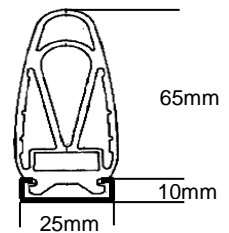

PG25-65

Artikel Nr.	Artikel	Bezeichnung
1-160	PES-DW-25-30	Kontaktleiste mit 1m PVC Schlauch 2/4mm PVC C-Profil schwarz
1-161	PES-DW-25-45	Kontaktleiste mit 1m PVC Schlauch 2/4mm PVC C-Profil schwarz
1-162	PES-DW-25-65	Kontaktleiste mit 1m PVC Schlauch 2/4mm PVC C-Profil schwarz

Die Berechnung für Folgemeter
wird in 1cm Schritten durchgeführt