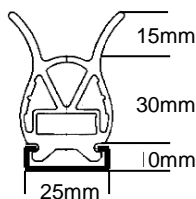

## Schaltleisten Druckwelle PES-DW-...

Gummiprofil	EPDM schwarz Härte ca. 65 ShoreA
C-Profil	Hart PVC schwarz Ozon und witterungsbeständig
Anschluss	1m PVC Schlauch 2/4mm

Passende Druchwellenschalter finden Sie im Index 3 - Steuern und Auswerten.

Maße:

### PG25-30

Die Dichtlippen lassen sich durch Solltrennstellen problemlos abtrennen.

### C-Schiene PES-C20A-2000

Material Aluminium eloxiert  
Länge 2000mm

Passend für Gummiprofil PG20-12

Artikel Nr.	Artikel	Bezeichnung	Verpackungseinheit
0-142	PES-C20A-2000	C-Profil Alu / Länge 2000 mm Versand mit Paketdienst	10 Stück