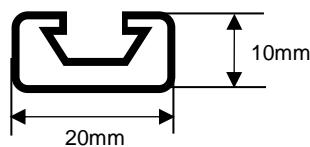

Maße:

### C-Schiene PES-C25-ALU

Material Aluminium  
Länge 2000mm

Passend für Gummiprofile PG25-...

Artikel Nr.	Artikel	Bezeichnung	Verpackungseinheit
0-141	PES-C25-ALU	C-Profil Alu / Länge 2000mm Versand mit Paketdienst	10 Stück

### C-Schiene PES-C20A-2000

Material Aluminium eloxiert  
Länge 2000mm

Passend für Gummiprofil PG20-12

Artikel Nr.	Artikel	Bezeichnung	Verpackungseinheit
0-142	PES-C20A-2000	C-Profil Alu / Länge 2000 mm Versand mit Paketdienst	10 Stück