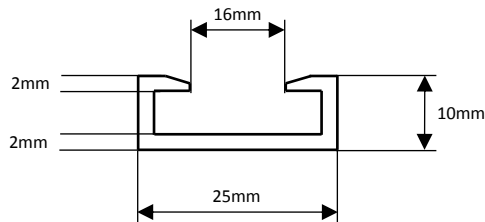

### C-Schiene PES-C25-PVC

Material Hart PVC schwarz  
Ozon- und wetterbeständig  
Länge 2000mm

Passend für Gummiprofile PG25-...

Artikel Nr.	Artikel	Bezeichnung	Verpackungseinheit
0-140	PES-C25-2000	C-Profil PVC / Länge 2000mm Versand mit Paketdienst	10 Stück

### C-Schiene PES-C25-ALU

Material Aluminium  
Länge 2000mm

Passend für Gummiprofile PG25-...

Artikel Nr.	Artikel	Bezeichnung	Verpackungseinheit
0-141	PES-C25-ALU	C-Profil Alu / Länge 2000mm Versand mit Paketdienst	10 Stück

### C-Schiene PES-C20A-2000

Material Aluminium eloxiert  
Länge 2000mm

Passend für Gummiprofil PG20-12

Artikel Nr.	Artikel	Bezeichnung	Verpackungseinheit
0-142	PES-C20A-2000	C-Profil Alu / Länge 2000 mm Versand mit Paketdienst	10 Stück