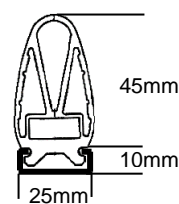

Kontaktleiste (pneumatisch)

Fertig konfektioniert

Schaltleisten Druckwelle PES-DW-...

Gummiprofil	EPDM schwarz Härte ca. 65 ShoreA
C-Profil	Hart PVC schwarz Ozon und witterungsbeständig
Anschluss	1m PVC Schlauch 2/4mm

Passende Druchwellenschalter finden Sie im Index 3 - Steuern und Auswerten.

Maße:

PG25-30

Die Dichtlippen lassen sich durch Solltrennstellen problemlos abtrennen.

PG25-45

PG25-65

Artikel Nr.	Artikel	Bezeichnung
1-160	PES-DW-25-30	Kontaktleiste mit 1m PVC Schlauch 2/4mm PVC C-Profil schwarz
1-161	PES-DW-25-45	Kontaktleiste mit 1m PVC Schlauch 2/4mm PVC C-Profil schwarz
1-162	PES-DW-25-65	Kontaktleiste mit 1m PVC Schlauch 2/4mm PVC C-Profil schwarz

Die Berechnung für Folgemeter
wird in 1cm Schritten durchgeführt