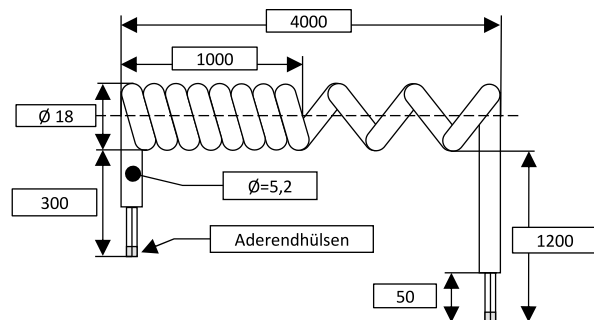

Spiralkabel

PSP-PUR-6-1200/300
PSP-PUR-8-1200

STE
SEIT 2003 IHR PARTNER
FÜR SICHERHEITSTECHNIK

Spiralkabel PSP-PUR-6-1200/300

Auszugslänge 4000mm
Stammlänge 1000mm
Freies Ende 1200mm
Freies Ende 300mm

Artikel Nr.	Artikel	Bezeichnung	Verpackungseinheit
1-705	PSP-PUR-6-1200/300 (Typ F)	Spiralkabel 6 x 0,25mm² Länge 1000mm / 4000mm Enden 1200mm / 300mm	1 Stück
0-705/10		ab Losgröße	10 Stück

PSP-PUR-8 (8 adrig)

Technische Daten

Spiralleitung LiY11Y 8 x 0,14mm²
Material PUR
Farbe Schwarz
Adern Farbige mit Aderendhülsen
Kabeldurchmesser 5mm