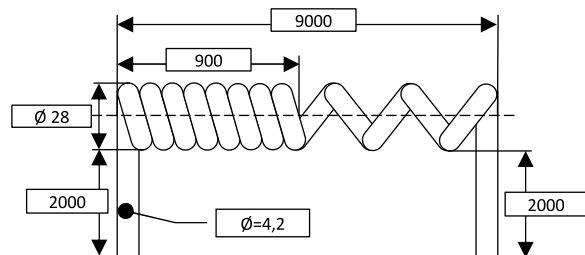

Spiralkabel

für Wendelleitungssystem
(für Schiebetore)

STE
SEIT 2003 IHR PARTNER
FÜR SICHERHEITSTECHNIK

Technische Daten

Spiralleitung	4 x 0,14mm ²
Material	Spezial-PP
Farbe	Schwarz
Wickeldurchmesser außen	28mm
Wickeldurchmesser innen	20mm
Kabeldurchmesser	4,2mm

Spiralkabel PSP-S-6500

Auszugslänge	6500mm
Stammlänge	650mm
Freies Ende	2000mm
Freies Ende	2000mm

Artikel Nr.	Artikel	Bezeichnung	Verpackungseinheit
0-720	PSP-S-6500	Spiralkabel 4 x 0,14 mm ² Länge 650mm / 6500mm Enden 2000 mm / 2000mm	1 Stück

Spiralkabel PSP-S-9000

Auszugslänge	9000mm
Stammlänge	900mm
Freies Ende	2000mm
Freies Ende	2000mm

Artikel Nr.	Artikel	Bezeichnung	Verpackungseinheit
0-721	PSP-S-9000	Spiralkabel 4 x 0,14mm ² Länge 900mm / 9000mm Enden 2000mm / 2000mm	1 Stück