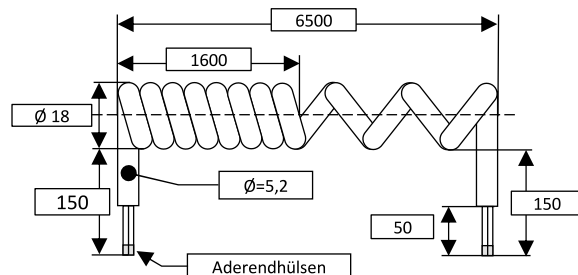

Spiralkabel

PSP-PUR-6-150
PSP-PUR-6-SL

STE
SEIT 2003 IHR PARTNER
FÜR SICHERHEITSTECHNIK

Technische Daten

Spiralleitung LiY11Y 6 x 0,25mm²
Material PUR
Farbe Schwarz
Adern Farbige mit Aderendhülsen
Kabeldurchmesser 5,2mm

Spiralkabel PSP-PUR-6-150

Auszugslänge 4000mm
Stammlänge 1000mm
Freies Ende 150mm
Freies Ende 150mm

Artikel Nr.	Artikel	Bezeichnung	Verpackungseinheit
1-701	PSP-PUR-6-150 (Typ A)	Spiralkabel 6 x 0,25mm ² Länge 1000mm / 4000mm Enden 150mm / 150mm	1 Stück
0-701/10		ab Losgröße	10 Stück
0-701/20		ab Losgröße	20 Stück
0-701/50		ab Losgröße	50 Stück

Spiralkabel PSP-PUR-6-SL

Auszugslänge 6500mm
Stammlänge 1600mm
Freies Ende 150mm
Freies Ende 150mm

Artikel Nr.	Artikel	Bezeichnung	Verpackungseinheit
1-702	PSP-PUR-6-SL (Typ C)	Spiralkabel 6 x 0,25mm ² Länge 1600mm / 6500mm Enden 150mm / 150mm	1 Stück
0-702/10		ab Losgröße	10 Stück
0-702/20		ab Losgröße	20 Stück

Spiralkabel

PSP-PUR-6-K-150
PSP-PUR-6-1200

STE
SEIT 2003 IHR PARTNER
FÜR SICHERHEITSTECHNIK

Spiralkabel PSP-PUR-6-K-150

Auszugslänge 2000mm
Stammlänge 500mm
Freies Ende 150mm
Freies Ende 150mm

Artikel Nr.	Artikel	Bezeichnung	Verpackungseinheit
1-703	PSP-PUR-6-K-150 (Typ D)	Spiralkabel 6 x 0,25mm ² Länge 500mm / 2000mm Enden 150mm / 150mm	1 Stück
0-703/10		ab Losgröße	10 Stück
0-703/20		ab Losgröße	20 Stück
0-703/50		ab Losgröße	50 Stück