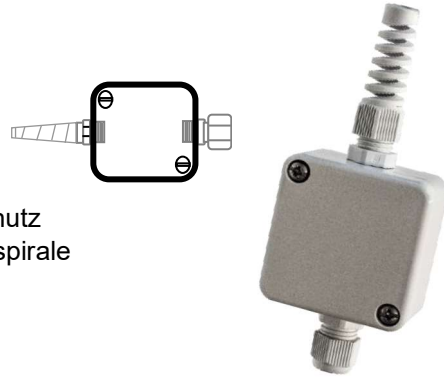

Spiralkabel

für Wendelleitungssystem
(für Schiebetore)

STE
SEIT 2003 IHR PARTNER
FÜR SICHERHEITSTECHNIK

Technische Daten

Spiralleitung	4 x 0,14mm ²
Material	Spezial-PP
Farbe	Schwarz
Wickeldurchmesser außen	28mm
Wickeldurchmesser innen	20mm
Kabeldurchmesser	4,2mm

Klemmdose

PAD 2
PAD 2/3

STE
SEIT 2003 IHR PARTNER
FÜR SICHERHEITSTECHNIK

Klemmdose PAD-2

Technische Daten:

Größe 52mm x 50mm x 35mm
Material Polycarbonat
Schutzart IP65
Anschluss 4 polige Lüsterklemme mit Drahtschutz
1 Verschraubung M12 Biegeschutzspirale
1 Verschraubung M12

Artikel Nr.	Artikel	Bezeichnung	Verpackungseinheit
1-730	PAD-2	Klemmdose IP65 2 Kabelverschraubungen 4 Lüsterklemmen	1 Stück
0-730/10		ab Losgröße	10 Stück
0-730/20		ab Losgröße	20 Stück
0-730/50		ab Losgröße	50 Stück

Klemmdose PAD-2/3

Technische Daten:

Größe 52mm x 50mm x 35mm
Material Polycarbonat
Schutzart IP65
Anschluss 4 polige Lüsterklemme mit Drahtschutz
1 Verschraubung M12 Biegeschutzspirale
1 Verschraubung M16
1 Mehrfachdichteinsatz für M16 