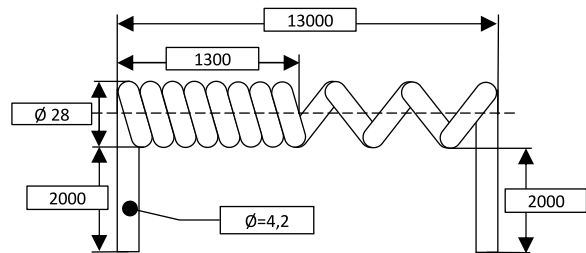

Spiralkabel PSP-S-9000

Auszugslänge	9000mm
Stammlänge	900mm
Freies Ende	2000mm
Freies Ende	2000mm

Artikel Nr.	Artikel	Bezeichnung	Verpackungseinheit
0-721	PSP-S-9000	Spiralkabel 4 x 0,14mm ² Länge 900mm / 9000mm Enden 2000mm / 2000mm	1 Stück

Spiralkabel

für Wendelleitungssystem
(für Schiebetore)

STE
SEIT 2003 IHR PARTNER
FÜR SICHERHEITSTECHNIK

Technische Daten

Spiralleitung	4 x 0,14mm ²
Material	Spezial-PP
Farbe	Schwarz
Wickeldurchmesser außen	28mm
Wickeldurchmesser innen	20mm
Kabeldurchmesser	4,2mm

Spiralkabel PSP-S-13000

Auszugslänge	13000mm
Stammlänge	1300mm
Freies Ende	2000mm
Freies Ende	2000mm

Artikel Nr.	Artikel	Bezeichnung	Verpackungseinheit
0-722	PSP-S-13000	Spiralkabel 4 x 0,14 mm ² Länge 1300mm / 13000mm Enden 2000mm / 2000mm	1 Stück