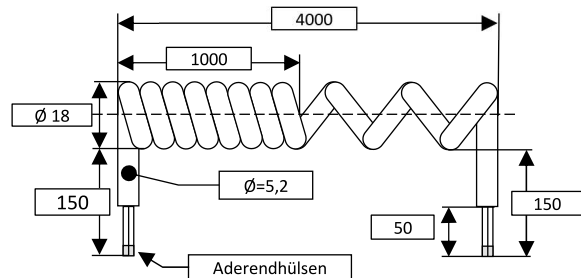

Spiralkabel

PSP-PUR-6-150
PSP-PUR-6-SL

STE
SEIT 2003 IHR PARTNER
FÜR SICHERHEITSTECHNIK

Technische Daten

Spiralleitung LiY11Y 6 x 0,25mm²
Material PUR
Farbe Schwarz
Adern Farbige mit Aderendhülsen
Kabeldurchmesser 5,2mm

Spiralkabel PSP-PUR-6-150

Auszugslänge 4000mm
Stammlänge 1000mm
Freies Ende 150mm
Freies Ende 150mm

Artikel Nr.	Artikel	Bezeichnung	Verpackungseinheit
1-701	PSP-PUR-6-150 (Typ A)	Spiralkabel 6 x 0,25mm ² Länge 1000mm / 4000mm Enden 150mm / 150mm	1 Stück
0-701/10		ab Losgröße	10 Stück
0-701/20		ab Losgröße	20 Stück
0-701/50		ab Losgröße	50 Stück

Spiralkabel PSP-PUR-6-SL

Auszugslänge 6500mm
Stammlänge 1600mm
Freies Ende 150mm
Freies Ende 150mm

Artikel Nr.	Artikel	Bezeichnung	Verpackungseinheit
1-702	PSP-PUR-6-SL (Typ C)	Spiralkabel 6 x 0,25mm ² Länge 1600mm / 6500mm Enden 150mm / 150mm	1 Stück
0-702/10		ab Losgröße	10 Stück
0-702/20		ab Losgröße	20 Stück

Spiralkabel

PSP-PUR-6-K-150
PSP-PUR-6-1200

STE
SEIT 2003 IHR PARTNER
FÜR SICHERHEITSTECHNIK

Spiralkabel PSP-PUR-6-K-150

Auszugslänge 2000mm
Stammlänge 500mm
Freies Ende 150mm
Freies Ende 150mm

Artikel Nr.	Artikel	Bezeichnung	Verpackungseinheit
1-703	PSP-PUR-6-K-150 (Typ D)	Spiralkabel 6 x 0,25mm ² Länge 500mm / 2000mm Enden 150mm / 150mm	1 Stück
0-703/10		ab Losgröße	10 Stück
0-703/20		ab Losgröße	20 Stück
0-703/50		ab Losgröße	50 Stück