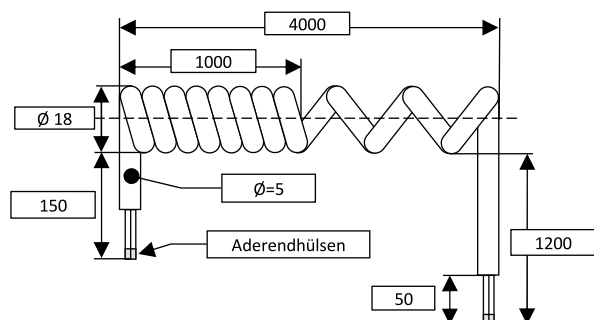

Spiralkabel PSP-PUR-8 -1200

Auszugslänge 4000mm
Stammlänge 1000mm
Freies Ende 150mm
Freies Ende 1200mm

Artikel Nr.	Artikel	Bezeichnung	Verpackungseinheit
1-706	PSP-PUR-8-1200 (Typ E)	Spiralkabel 8 x 0,14mm² Länge 1000mm / 4000mm Enden 1200mm / 150mm	1 Stück
0-706/10		ab Losgröße	10 Stück
0-706/20		ab Losgröße	20 Stück