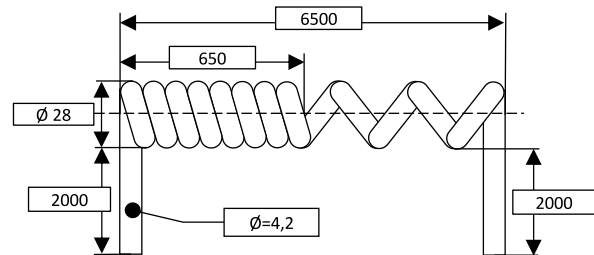

Spiralkabel

für Wendelleitungssystem
(für Schiebetore)

STE
SEIT 2003 IHR PARTNER
FÜR SICHERHEITSTECHNIK

Technische Daten

Spiralleitung	4 x 0,14mm ²
Material	Spezial-PP
Farbe	Schwarz
Wickeldurchmesser außen	28mm
Wickeldurchmesser innen	20mm
Kabeldurchmesser	4,2mm

Spiralkabel PSP-S-6500

Auszugslänge	6500mm
Stammlänge	650mm
Freies Ende	2000mm
Freies Ende	2000mm

Artikel Nr.	Artikel	Bezeichnung	Verpackungseinheit
0-720	PSP-S-6500	Spiralkabel 4 x 0,14 mm ² Länge 650mm / 6500mm Enden 2000 mm / 2000mm	1 Stück