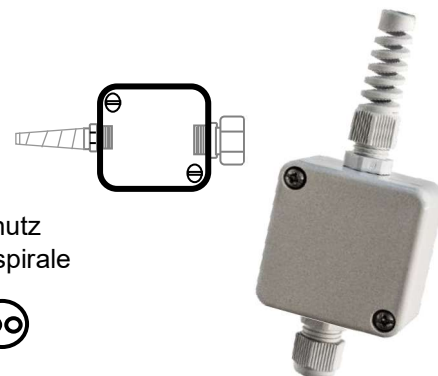

Klemmdose

PAD 2
PAD 2/3

STE
SEIT 2003 IHR PARTNER
FÜR SICHERHEITSTECHNIK

Klemmdose PAD-2

Technische Daten:

Größe 52mm x 50mm x 35mm
Material Polycarbonat
Schutzart IP65
Anschluss 4 polige Lüsterklemme mit Drahtschutz
1 Verschraubung M12 Biegeschutzspirale
1 Verschraubung M12

Artikel Nr.	Artikel	Bezeichnung	Verpackungseinheit
1-730	PAD-2	Klemmdose IP65 2 Kabelverschraubungen 4 Lüsterklemmen	1 Stück
0-730/10		ab Losgröße	10 Stück
0-730/20		ab Losgröße	20 Stück
0-730/50		ab Losgröße	50 Stück

Klemmdose PAD-2/3

Technische Daten:

Größe 52mm x 50mm x 35mm
Material Polycarbonat
Schutzart IP65
Anschluss 4 polige Lüsterklemme mit Drahtschutz
1 Verschraubung M12 Biegeschutzspirale
1 Verschraubung M16
1 Mehrfachdichteinsatz für M16 