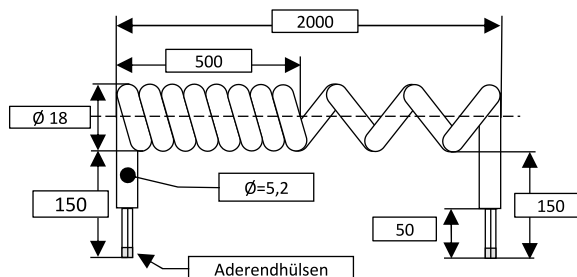

Spiralkabel PSP-PUR-6-150

Auszugslänge 4000mm
Stammlänge 1000mm
Freies Ende 150mm
Freies Ende 150mm

Artikel Nr.	Artikel	Bezeichnung	Verpackungseinheit
1-701	PSP-PUR-6-150 (Typ A)	Spiralkabel 6 x 0,25mm ² Länge 1000mm / 4000mm Enden 150mm / 150mm	1 Stück
0-701/10		ab Losgröße	10 Stück
0-701/20		ab Losgröße	20 Stück
0-701/50		ab Losgröße	50 Stück

Spiralkabel PSP-PUR-6-SL

Auszugslänge 6500mm
Stammlänge 1600mm
Freies Ende 150mm
Freies Ende 150mm

Artikel Nr.	Artikel	Bezeichnung	Verpackungseinheit
1-702	PSP-PUR-6-SL (Typ C)	Spiralkabel 6 x 0,25mm ² Länge 1600mm / 6500mm Enden 150mm / 150mm	1 Stück
0-702/10		ab Losgröße	10 Stück
0-702/20		ab Losgröße	20 Stück

Spiralkabel

PSP-PUR-6-K-150
PSP-PUR-6-1200

STE
SEIT 2003 IHR PARTNER
FÜR SICHERHEITSTECHNIK

Spiralkabel PSP-PUR-6-K-150

Auszugslänge 2000mm
Stammlänge 500mm
Freies Ende 150mm
Freies Ende 150mm

Artikel Nr.	Artikel	Bezeichnung	Verpackungseinheit
1-703	PSP-PUR-6-K-150 (Typ D)	Spiralkabel 6 x 0,25mm ² Länge 500mm / 2000mm Enden 150mm / 150mm	1 Stück
0-703/10		ab Losgröße	10 Stück
0-703/20		ab Losgröße	20 Stück
0-703/50		ab Losgröße	50 Stück