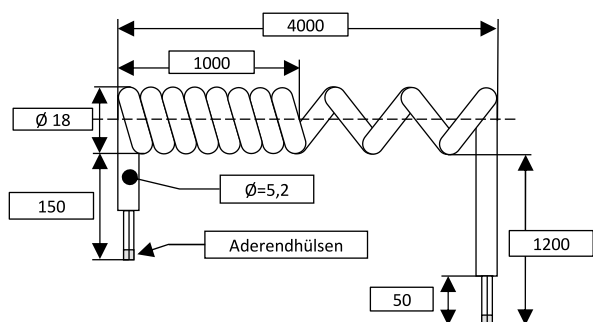

Spiralkabel

PSP-PUR-6-K-150
PSP-PUR-6-1200

STE
SEIT 2003 IHR PARTNER
FÜR SICHERHEITSTECHNIK

Spiralkabel PSP-PUR-6-K-150

Auszugslänge 2000mm
Stammlänge 500mm
Freies Ende 150mm
Freies Ende 150mm

Artikel Nr.	Artikel	Bezeichnung	Verpackungseinheit
1-703	PSP-PUR-6-K-150 (Typ D)	Spiralkabel 6 x 0,25mm ² Länge 500mm / 2000mm Enden 150mm / 150mm	1 Stück
0-703/10		ab Losgröße	10 Stück
0-703/20		ab Losgröße	20 Stück
0-703/50		ab Losgröße	50 Stück

Spiralkabel PSP-PUR-6-1200

Auszugslänge 4000mm
Stammlänge 1000mm
Freies Ende 1200mm
Freies Ende 150mm

Artikel Nr.	Artikel	Bezeichnung	Verpackungseinheit
1-704	PSP-PUR6-1200 (Typ B)	Spiralkabel 6 x 0,25mm ² Länge 1000mm / 4000mm Enden 1200mm / 150mm	1 Stück
0-704/10		ab Losgröße	10 Stück
0-704/20		ab Losgröße	20 Stück
0-704/50		ab Losgröße	50 Stück