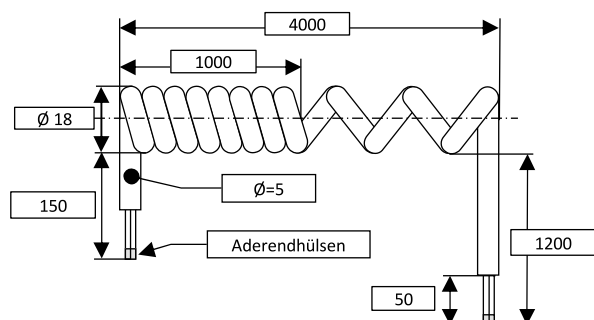

Spiralkabel PSP-PUR-8 -1200

Auszugslänge 4000mm
Stammlänge 1000mm
Freies Ende 150mm
Freies Ende 1200mm

Artikel Nr.	Artikel	Bezeichnung	Verpackungseinheit
1-706	PSP-PUR-8-1200 (Typ E)	Spiralkabel 8 x 0,14mm² Länge 1000mm / 4000mm Enden 1200mm / 150mm	1 Stück
0-706/10		ab Losgröße	10 Stück
0-706/20		ab Losgröße	20 Stück