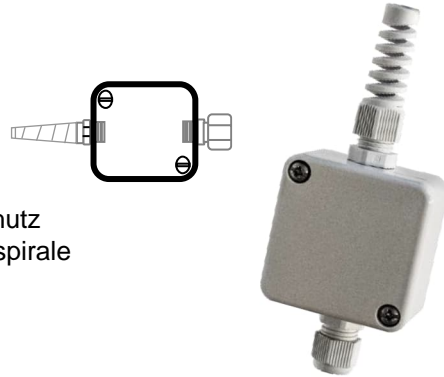

Spiralkabel

für Wendelleitungssystem
(für Schiebetore)

STE
SEIT 2003 IHR PARTNER
FÜR SICHERHEITSTECHNIK

Technische Daten

Spiralleitung	4 x 0,14mm ²
Material	Spezial-PP
Farbe	Schwarz
Wickeldurchmesser außen	28mm
Wickeldurchmesser innen	20mm
Kabeldurchmesser	4,2mm

Klemmdose

PAD 2
PAD 2/3

STE
SEIT 2003 IHR PARTNER
FÜR SICHERHEITSTECHNIK

Klemmdose PAD-2

Technische Daten:

Größe 52mm x 50mm x 35mm
Material Polycarbonat
Schutzart IP65
Anschluss 4 polige Lüsterklemme mit Drahtschutz
1 Verschraubung M12 Biegeschutzspirale
1 Verschraubung M12

Artikel Nr.	Artikel	Bezeichnung	Verpackungseinheit
1-730	PAD-2	Klemmdose IP65 2 Kabelverschraubungen 4 Lüsterklemmen	1 Stück
0-730/10		ab Losgröße	10 Stück
0-730/20		ab Losgröße	20 Stück
0-730/50		ab Losgröße	50 Stück

Klemmdose PAD-2/3

Technische Daten:

Größe 52mm x 50mm x 35mm
Material Polycarbonat
Schutzart IP65
Anschluss 4 polige Lüsterklemme mit Drahtschutz
1 Verschraubung M12 Biegeschutzspirale
1 Verschraubung M16
1 Mehrfachdichteinsatz für M16 