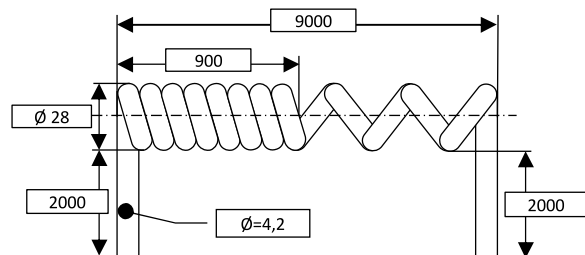

Spiralkabel

für Wendelleitungssystem
(für Schiebetore)

STE
SEIT 2003 IHR PARTNER
FÜR SICHERHEITSTECHNIK

Technische Daten

Spiralleitung	4 x 0,14mm ²
Material	Spezial-PP
Farbe	Schwarz
Wickeldurchmesser außen	28mm
Wickeldurchmesser innen	20mm
Kabeldurchmesser	4,2mm

Spiralkabel PSP-S-6500

Auszugslänge	6500mm
Stammlänge	650mm
Freies Ende	2000mm
Freies Ende	2000mm

Artikel Nr.	Artikel	Bezeichnung	Verpackungseinheit
0-720	PSP-S-6500	Spiralkabel 4 x 0,14 mm ² Länge 650mm / 6500mm Enden 2000 mm / 2000mm	1 Stück

Spiralkabel PSP-S-9000

Auszugslänge	9000mm
Stammlänge	900mm
Freies Ende	2000mm
Freies Ende	2000mm

Artikel Nr.	Artikel	Bezeichnung	Verpackungseinheit
0-721	PSP-S-9000	Spiralkabel 4 x 0,14mm ² Länge 900mm / 9000mm Enden 2000mm / 2000mm	1 Stück