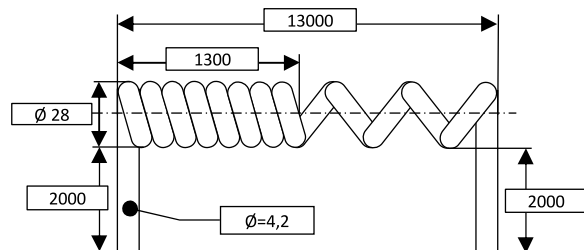

Spiralkabel PSP-S-9000

Auszugslänge	9000mm
Stammlänge	900mm
Freies Ende	2000mm
Freies Ende	2000mm

Artikel Nr.	Artikel	Bezeichnung	Verpackungseinheit
0-721	PSP-S-9000	Spiralkabel 4 x 0,14mm ² Länge 900mm / 9000mm Enden 2000mm / 2000mm	1 Stück

Spiralkabel

für Wendelleitungssystem
(für Schiebetore)

STE
SEIT 2003 IHR PARTNER
FÜR SICHERHEITSTECHNIK

Technische Daten

Spiralleitung	4 x 0,14mm ²
Material	Spezial-PP
Farbe	Schwarz
Wickeldurchmesser außen	28mm
Wickeldurchmesser innen	20mm
Kabeldurchmesser	4,2mm

Spiralkabel PSP-S-13000

Auszugslänge	13000mm
Stammlänge	1300mm
Freies Ende	2000mm
Freies Ende	2000mm

Artikel Nr.	Artikel	Bezeichnung	Verpackungseinheit
0-722	PSP-S-13000	Spiralkabel 4 x 0,14 mm ² Länge 1300mm / 13000mm Enden 2000mm / 2000mm	1 Stück