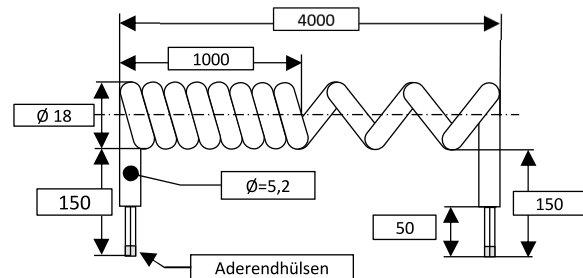

Spiralkabel

PSP-PUR-6-150
PSP-PUR-6-SL

STE
SEIT 2003 IHR PARTNER
FÜR SICHERHEITSTECHNIK

Technische Daten

Spiralleitung	LiY11Y 6 x 0,25mm ²
Material	PUR
Farbe	Schwarz
Adern	Farbig mit Aderendhülsen
Kabeldurchmesser	5,2mm

Spiralkabel PSP-PUR-6-150

Auszugslänge	4000mm
Stammlänge	1000mm
Freies Ende	150mm
Freies Ende	150mm

Artikel Nr.	Artikel	Bezeichnung	Verpackungseinheit
1-701	PSP-PUR-6-150 (Typ A)	Spiralkabel 6 x 0,25mm ² Länge 1000mm / 4000mm Enden 150mm / 150mm	1 Stück
0-701/10		ab Losgröße	10 Stück
0-701/20		ab Losgröße	20 Stück
0-701/50		ab Losgröße	50 Stück

Spiralkabel PSP-PUR-6-SL

Auszugslänge	6500mm
Stammlänge	1600mm
Freies Ende	150mm
Freies Ende	150mm

Artikel Nr.	Artikel	Bezeichnung	Verpackungseinheit
1-702	PSP-PUR-6-SL (Typ C)	Spiralkabel 6 x 0,25mm ² Länge 1600mm / 6500mm Enden 150mm / 150mm	1 Stück
0-702/10		ab Losgröße	10 Stück
0-702/20		ab Losgröße	20 Stück

Spiralkabel

PSP-PUR-6-K-150
PSP-PUR-6-1200

STE
SEIT 2003 IHR PARTNER
FÜR SICHERHEITSTECHNIK

Spiralkabel PSP-PUR-6-K-150

Auszugslänge 2000mm
Stammlänge 500mm
Freies Ende 150mm
Freies Ende 150mm

Artikel Nr.	Artikel	Bezeichnung	Verpackungseinheit
1-703	PSP-PUR-6-K-150 (Typ D)	Spiralkabel 6 x 0,25mm ² Länge 500mm / 2000mm Enden 150mm / 150mm	1 Stück
0-703/10		ab Losgröße	10 Stück
0-703/20		ab Losgröße	20 Stück
0-703/50		ab Losgröße	50 Stück