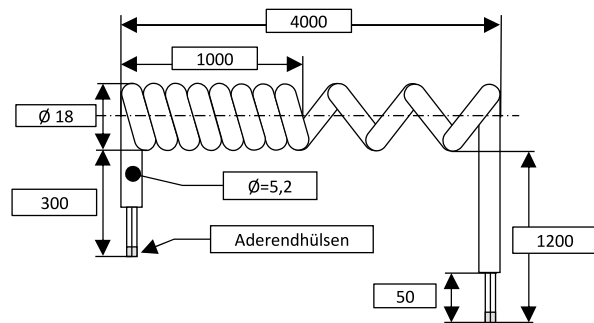

Spiralkabel

PSP-PUR-6-1200/300
PSP-PUR-8-1200

STE
SEIT 2003 IHR PARTNER
FÜR SICHERHEITSTECHNIK

Spiralkabel PSP-PUR-6-1200/300

Auszugslänge 4000mm
Stammlänge 1000mm
Freies Ende 1200mm
Freies Ende 300mm

Artikel Nr.	Artikel	Bezeichnung	Verpackungseinheit
1-705	PSP-PUR-6-1200/300 (Typ F)	Spiralkabel 6 x 0,25mm² Länge 1000mm / 4000mm Enden 1200mm / 300mm	1 Stück
0-705/10		ab Losgröße	10 Stück

PSP-PUR-8 (8 adrig)

Technische Daten

Spiralleitung LiY11Y 8 x 0,14mm²
Material PUR
Farbe Schwarz
Adern Farbige mit Aderendhülsen
Kabeldurchmesser 5mm