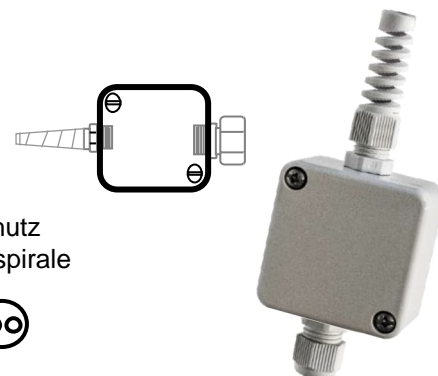

Spiralkabel

für Wendelleitungssystem
(für Schiebetore)

STE
SEIT 2003 IHR PARTNER
FÜR SICHERHEITSTECHNIK

Technische Daten

Spiralleitung	4 x 0,14mm ²
Material	Spezial-PP
Farbe	Schwarz
Wickeldurchmesser außen	28mm
Wickeldurchmesser innen	20mm
Kabeldurchmesser	4,2mm

Klemmdose

PAD 2
PAD 2/3

STE
SEIT 2003 IHR PARTNER
FÜR SICHERHEITSTECHNIK

Klemmdose PAD-2

Technische Daten:

Größe 52mm x 50mm x 35mm
Material Polycarbonat
Schutzart IP65
Anschluss 4 polige Lüsterklemme mit Drahtschutz
1 Verschraubung M12 Biegeschutzspirale
1 Verschraubung M12

Artikel Nr.	Artikel	Bezeichnung	Verpackungseinheit
1-730	PAD-2	Klemmdose IP65 2 Kabelverschraubungen 4 Lüsterklemmen	1 Stück
0-730/10		ab Losgröße	10 Stück
0-730/20		ab Losgröße	20 Stück
0-730/50		ab Losgröße	50 Stück

Klemmdose PAD-2/3

Technische Daten:

Größe 52mm x 50mm x 35mm
Material Polycarbonat
Schutzart IP65
Anschluss 4 polige Lüsterklemme mit Drahtschutz
1 Verschraubung M12 Biegeschutzspirale
1 Verschraubung M16
1 Mehrfachdichteinsatz für M16 