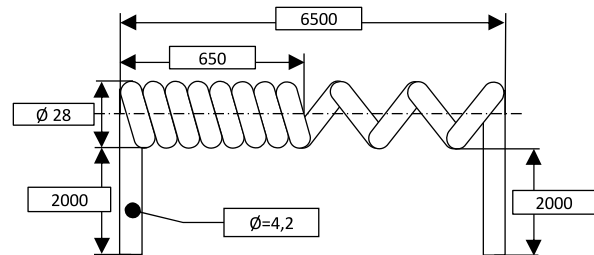

Spiralkabel

für Wendelleitungssystem
(für Schiebetore)

STE
SEIT 2003 IHR PARTNER
FÜR SICHERHEITSTECHNIK

Technische Daten

Spiralleitung	4 x 0,14mm ²
Material	Spezial-PP
Farbe	Schwarz
Wickeldurchmesser außen	28mm
Wickeldurchmesser innen	20mm
Kabeldurchmesser	4,2mm

Spiralkabel PSP-S-6500

Auszugslänge	6500mm
Stammlänge	650mm
Freies Ende	2000mm
Freies Ende	2000mm

Artikel Nr.	Artikel	Bezeichnung	Verpackungseinheit
0-720	PSP-S-6500	Spiralkabel 4 x 0,14 mm ² Länge 650mm / 6500mm Enden 2000 mm / 2000mm	1 Stück