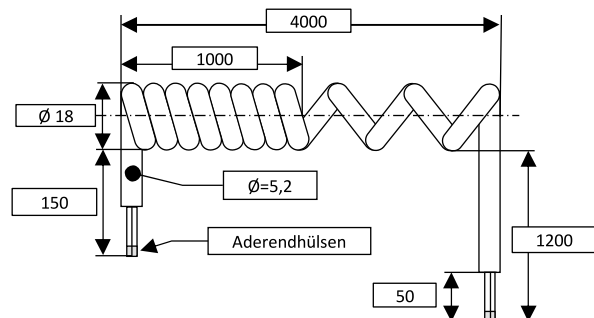

Spiralkabel

PSP-PUR-6-K-150
PSP-PUR-6-1200

STE
SEIT 2003 IHR PARTNER
FÜR SICHERHEITSTECHNIK

Spiralkabel PSP-PUR-6-K-150

Auszugslänge 2000mm
Stammlänge 500mm
Freies Ende 150mm
Freies Ende 150mm

Artikel Nr.	Artikel	Bezeichnung	Verpackungseinheit
1-703	PSP-PUR-6-K-150 (Typ D)	Spiralkabel 6 x 0,25mm ² Länge 500mm / 2000mm Enden 150mm / 150mm	1 Stück
0-703/10		ab Losgröße	10 Stück
0-703/20		ab Losgröße	20 Stück
0-703/50		ab Losgröße	50 Stück

Spiralkabel PSP-PUR-6-1200

Auszugslänge 4000mm
Stammlänge 1000mm
Freies Ende 1200mm
Freies Ende 150mm

Artikel Nr.	Artikel	Bezeichnung	Verpackungseinheit
1-704	PSP-PUR6-1200 (Typ B)	Spiralkabel 6 x 0,25mm ² Länge 1000mm / 4000mm Enden 1200mm / 150mm	1 Stück
0-704/10		ab Losgröße	10 Stück
0-704/20		ab Losgröße	20 Stück
0-704/50		ab Losgröße	50 Stück