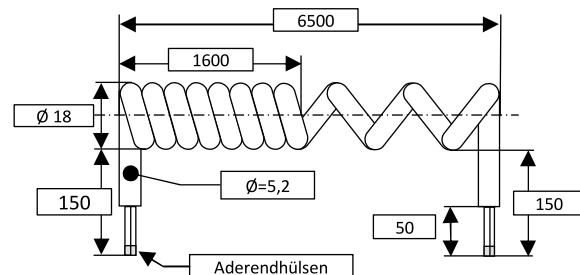

Spiralkabel

PSP-PUR-6-150
PSP-PUR-6-SL

STE
SEIT 2003 IHR PARTNER
FÜR SICHERHEITSTECHNIK

Technische Daten

Spiralleitung	LiY11Y 6 x 0,25mm ²
Material	PUR
Farbe	Schwarz
Adern	Farbig mit Aderendhülsen
Kabeldurchmesser	5,2mm

Spiralkabel PSP-PUR-6-150

Auszugslänge	4000mm
Stammlänge	1000mm
Freies Ende	150mm
Freies Ende	150mm

Artikel Nr.	Artikel	Bezeichnung	Verpackungseinheit
1-701	PSP-PUR-6-150 (Typ A)	Spiralkabel 6 x 0,25mm ² Länge 1000mm / 4000mm Enden 150mm / 150mm	1 Stück
0-701/10		ab Losgröße	10 Stück
0-701/20		ab Losgröße	20 Stück
0-701/50		ab Losgröße	50 Stück

Spiralkabel PSP-PUR-6-SL

Auszugslänge	6500mm
Stammlänge	1600mm
Freies Ende	150mm
Freies Ende	150mm

Artikel Nr.	Artikel	Bezeichnung	Verpackungseinheit
1-702	PSP-PUR-6-SL (Typ C)	Spiralkabel 6 x 0,25mm ² Länge 1600mm / 6500mm Enden 150mm / 150mm	1 Stück
0-702/10		ab Losgröße	10 Stück
0-702/20		ab Losgröße	20 Stück

Spiralkabel

PSP-PUR-6-K-150
PSP-PUR-6-1200

STE
SEIT 2003 IHR PARTNER
FÜR SICHERHEITSTECHNIK

Spiralkabel PSP-PUR-6-K-150

Auszugslänge 2000mm
Stammlänge 500mm
Freies Ende 150mm
Freies Ende 150mm

Artikel Nr.	Artikel	Bezeichnung	Verpackungseinheit
1-703	PSP-PUR-6-K-150 (Typ D)	Spiralkabel 6 x 0,25mm ² Länge 500mm / 2000mm Enden 150mm / 150mm	1 Stück
0-703/10		ab Losgröße	10 Stück
0-703/20		ab Losgröße	20 Stück
0-703/50		ab Losgröße	50 Stück