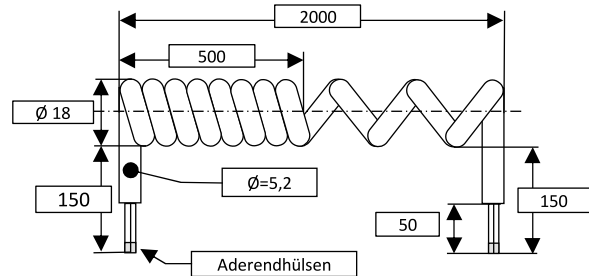

Spiralkabel PSP-PUR-6-150

Auszugslänge	4000mm
Stammlänge	1000mm
Freies Ende	150mm
Freies Ende	150mm

Artikel Nr.	Artikel	Bezeichnung	Verpackungseinheit
1-701	PSP-PUR-6-150 (Typ A)	Spiralkabel 6 x 0,25mm ² Länge 1000mm / 4000mm Enden 150mm / 150mm	1 Stück
0-701/10		ab Losgröße	10 Stück
0-701/20		ab Losgröße	20 Stück
0-701/50		ab Losgröße	50 Stück

Spiralkabel PSP-PUR-6-SL

Auszugslänge	6500mm
Stammlänge	1600mm
Freies Ende	150mm
Freies Ende	150mm

Artikel Nr.	Artikel	Bezeichnung	Verpackungseinheit
1-702	PSP-PUR-6-SL (Typ C)	Spiralkabel 6 x 0,25mm ² Länge 1600mm / 6500mm Enden 150mm / 150mm	1 Stück
0-702/10		ab Losgröße	10 Stück
0-702/20		ab Losgröße	20 Stück

Spiralkabel

PSP-PUR-6-K-150
PSP-PUR-6-1200

STE
SEIT 2003 IHR PARTNER
FÜR SICHERHEITSTECHNIK

Spiralkabel PSP-PUR-6-K-150

Auszugslänge 2000mm
Stammlänge 500mm
Freies Ende 150mm
Freies Ende 150mm

Artikel Nr.	Artikel	Bezeichnung	Verpackungseinheit
1-703	PSP-PUR-6-K-150 (Typ D)	Spiralkabel 6 x 0,25mm ² Länge 500mm / 2000mm Enden 150mm / 150mm	1 Stück
0-703/10		ab Losgröße	10 Stück
0-703/20		ab Losgröße	20 Stück
0-703/50		ab Losgröße	50 Stück