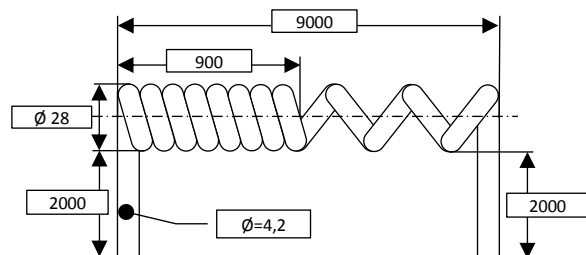

Spiralkabel

IHR PARTNER FÜR
SICHERHEITSTECHNIK

für Wendelleitungssystem
(für Schiebetore)

Technische Daten

Spiralleitung	4 x 0,14mm ²
Material	Spezial-PP
Farbe	Schwarz
Wickeldurchmesser außen	28mm
Wickeldurchmesser innen	20mm
Kabeldurchmesser	4,2mm

Spiralkabel PSP-S-6500

Auszugslänge	6500mm
Stammlänge	650mm
Freies Ende	2000mm
Freies Ende	2000mm

Artikel Nr.	Artikel	Bezeichnung	Verpackungseinheit	Preis Einheit
0-720	PSP-S-6500	Spiralkabel 4 x 0,14 mm ² Länge 650mm / 6500mm Enden 2000 mm / 2000mm	1 Stück	

Spiralkabel PSP-S-9000

Auszugslänge	9000mm
Stammlänge	900mm
Freies Ende	2000mm
Freies Ende	2000mm

Artikel Nr.	Artikel	Bezeichnung	Verpackungseinheit	Preis Einheit
0-721	PSP-S-9000	Spiralkabel 4 x 0,14mm ² Länge 900mm / 9000mm Enden 2000mm / 2000mm	1 Stück	

Technische Daten

Spiralleitung	4 x 0,14mm ²
Material	Spezial-PP
Farbe	Schwarz
Wickeldurchmesser außen	28mm
Wickeldurchmesser innen	20mm
Kabeldurchmesser	4,2mm

Spiralkabel PSP-S-13000

Auszugslänge	13000mm
Stammlänge	1300mm
Freies Ende	2000mm
Freies Ende	2000mm