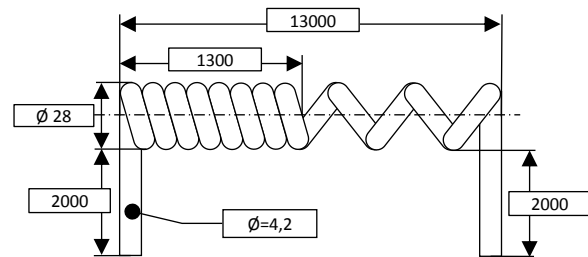

Spiralkabel PSP-S-6500

Auszugslänge	6500mm
Stammlänge	650mm
Freies Ende	2000mm
Freies Ende	2000mm

Artikel Nr.	Artikel	Bezeichnung	Verpackungseinheit	Preis Einheit
0-720	PSP-S-6500	Spiralkabel 4 x 0,14 mm ² Länge 650mm / 6500mm Enden 2000 mm / 2000mm	1 Stück	

Spiralkabel PSP-S-9000

Auszugslänge	9000mm
Stammlänge	900mm
Freies Ende	2000mm
Freies Ende	2000mm

Artikel Nr.	Artikel	Bezeichnung	Verpackungseinheit	Preis Einheit
0-721	PSP-S-9000	Spiralkabel 4 x 0,14mm ² Länge 900mm / 9000mm Enden 2000mm / 2000mm	1 Stück	

Technische Daten

Spiralleitung	4 x 0,14mm ²
Material	Spezial-PP
Farbe	Schwarz
Wickeldurchmesser außen	28mm
Wickeldurchmesser innen	20mm
Kabeldurchmesser	4,2mm

Spiralkabel PSP-S-13000

Auszugslänge	13000mm
Stammlänge	1300mm
Freies Ende	2000mm
Freies Ende	2000mm