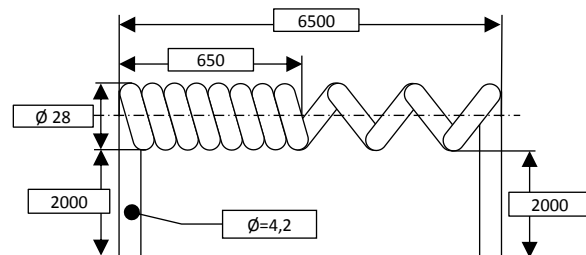

Spiralkabel

IHR PARTNER FÜR
SICHERHEITSTECHNIK

für Wendelleitungssystem
(für Schiebetore)

Technische Daten

Spiralleitung	4 x 0,14mm ²
Material	Spezial-PP
Farbe	Schwarz
Wickeldurchmesser außen	28mm
Wickeldurchmesser innen	20mm
Kabeldurchmesser	4,2mm

Spiralkabel PSP-S-6500

Auszugslänge	6500mm
Stammlänge	650mm
Freies Ende	2000mm
Freies Ende	2000mm

Artikel Nr.	Artikel	Bezeichnung	Verpackungseinheit	Preis Einheit
0-720	PSP-S-6500	Spiralkabel 4 x 0,14 mm ² Länge 650mm / 6500mm Enden 2000 mm / 2000mm	1 Stück	

Spiralkabel PSP-S-9000

Auszugslänge	9000mm
Stammlänge	900mm
Freies Ende	2000mm
Freies Ende	2000mm

Artikel Nr.	Artikel	Bezeichnung	Verpackungseinheit	Preis Einheit
0-721	PSP-S-9000	Spiralkabel 4 x 0,14mm ² Länge 900mm / 9000mm Enden 2000mm / 2000mm	1 Stück	

Technische Daten

Spiralleitung	4 x 0,14mm ²
Material	Spezial-PP
Farbe	Schwarz
Wickeldurchmesser außen	28mm
Wickeldurchmesser innen	20mm
Kabeldurchmesser	4,2mm

Spiralkabel PSP-S-13000

Auszugslänge	13000mm
Stammlänge	1300mm
Freies Ende	2000mm
Freies Ende	2000mm