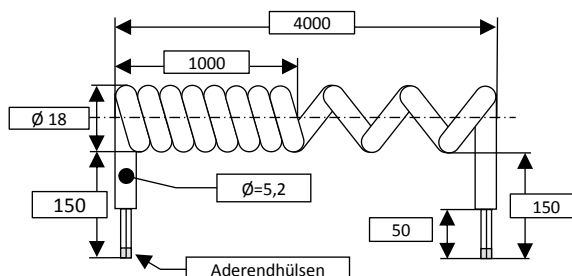

Spiralkabel

PSP-PUR-6-150
PSP-PUR-6-SL

Technische Daten

Spiralleitung	LiY11Y 6 x 0,25mm ²
Material	PUR
Farbe	Schwarz
Adern	Farbig mit Aderendhülsen
Kabeldurchmesser	5,2mm

Spiralkabel PSP-PUR-6-150

Auszugslänge	4000mm
Stammlänge	1000mm
Freies Ende	150mm
Freies Ende	150mm

Artikel Nr.	Artikel	Bezeichnung	Verpackungseinheit	Preis Einheit
1-701	PSP-PUR-6-150 (Typ A)	Spiralkabel 6 x 0,25mm ² Länge 1000mm / 4000mm Enden 150mm / 150mm	1 Stück	
0-701/10		ab Losgröße	10 Stück	
0-701/20		ab Losgröße	20 Stück	
0-701/50		ab Losgröße	50 Stück	

Spiralkabel PSP-PUR-6-SL

Auszugslänge	6500mm
Stammlänge	1600mm
Freies Ende	150mm
Freies Ende	150mm

Artikel Nr.	Artikel	Bezeichnung	Verpackungseinheit	Preis Einheit
1-702	PSP-PUR-6-SL (Typ C)	Spiralkabel 6 x 0,25mm ² Länge 1600mm / 6500mm Enden 150mm / 150mm	1 Stück	
0-702/10		ab Losgröße	10 Stück	
0-702/20		ab Losgröße	20 Stück	

Spiralkabel

PSP-PUR-6-K-150
PSP-PUR-6-1200

Spiralkabel PSP-PUR-6-K-150

Auszugslänge 2000mm
Stammlänge 500mm
Freies Ende 150mm
Freies Ende 150mm

Artikel Nr.	Artikel	Bezeichnung	Verpackungseinheit	Preis Einheit
1-703	PSP-PUR-6-K-150 (Typ D)	Spiralkabel 6 x 0,25mm ² Länge 500mm / 2000mm Enden 150mm / 150mm	1 Stück	
0-703/10			ab Losgröße	10 Stück
0-703/20			ab Losgröße	20 Stück
0-703/50			ab Losgröße	50 Stück