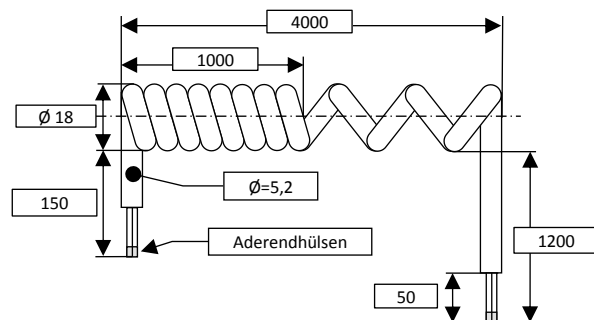

Spiralkabel

PSP-PUR-6-K-150
PSP-PUR-6-1200

Spiralkabel PSP-PUR-6-K-150

Auszugslänge 2000mm
Stammlänge 500mm
Freies Ende 150mm
Freies Ende 150mm

Artikel Nr.	Artikel	Bezeichnung	Verpackungseinheit	Preis Einheit
1-703	PSP-PUR-6-K-150 (Typ D)	Spiralkabel 6 x 0,25mm ² Länge 500mm / 2000mm Enden 150mm / 150mm	1 Stück	
0-703/10			ab Losgröße	10 Stück
0-703/20			ab Losgröße	20 Stück
0-703/50			ab Losgröße	50 Stück

Spiralkabel PSP-PUR-6-1200

Auszugslänge 4000mm
Stammlänge 1000mm
Freies Ende 1200mm
Freies Ende 150mm

Artikel Nr.	Artikel	Bezeichnung	Verpackungseinheit	Preis Einheit
1-704	PSP-PUR6-1200 (Typ B)	Spiralkabel 6 x 0,25mm ² Länge 1000mm / 4000mm Enden 1200mm / 150mm	1 Stück	
0-704/10			ab Losgröße	10 Stück
0-704/20			ab Losgröße	20 Stück
0-704/50			ab Losgröße	50 Stück