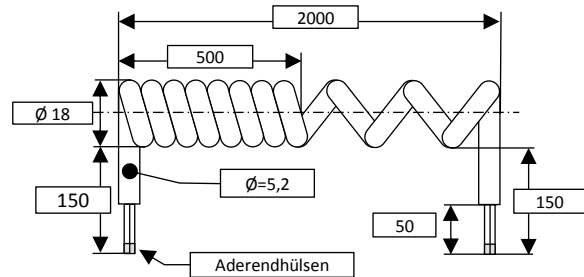

Spiralkabel PSP-PUR-6-SL

Auszugslänge	6500mm
Stammlänge	1600mm
Freies Ende	150mm
Freies Ende	150mm

Artikel Nr.	Artikel	Bezeichnung	Verpackungseinheit	Preis Einheit
1-702	PSP-PUR-6-SL (Typ C)	Spiralkabel 6 x 0,25mm ² Länge 1600mm / 6500mm Enden 150mm / 150mm	1 Stück	
0-702/10		ab Losgröße	10 Stück	
0-702/20		ab Losgröße	20 Stück	

Spiralkabel

PSP-PUR-6-K-150
PSP-PUR-6-1200

Spiralkabel PSP-PUR-6-K-150

Auszugslänge 2000mm
Stammlänge 500mm
Freies Ende 150mm
Freies Ende 150mm

Artikel Nr.	Artikel	Bezeichnung	Verpackungseinheit	Preis Einheit
1-703	PSP-PUR-6-K-150 (Typ D)	Spiralkabel 6 x 0,25mm ² Länge 500mm / 2000mm Enden 150mm / 150mm	1 Stück	
0-703/10			ab Losgröße	10 Stück
0-703/20			ab Losgröße	20 Stück
0-703/50			ab Losgröße	50 Stück