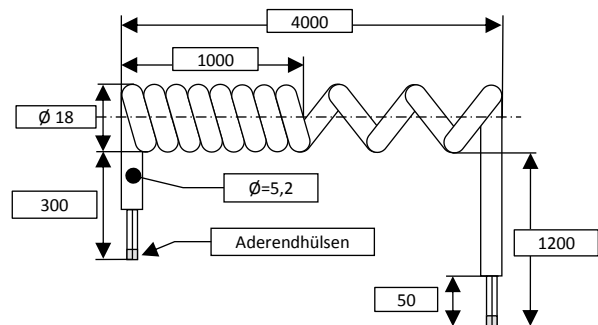

Spiralkabel PSP-PUR-6-1200

Auszugslänge 4000mm
Stammlänge 1000mm
Freies Ende 1200mm
Freies Ende 150mm

Artikel Nr.	Artikel	Bezeichnung	Verpackungseinheit	Preis Einheit
1-704	PSP-PUR6-1200 (Typ B)	Spiralkabel 6 x 0,25mm ² Länge 1000mm / 4000mm Enden 1200mm / 150mm	1 Stück	
0-704/10			ab Losgröße	10 Stück
0-704/20			ab Losgröße	20 Stück
0-704/50			ab Losgröße	50 Stück

Spiralkabel

PSP-PUR-6-1200/300
PSP-PUR-8-1200

Spiralkabel PSP-PUR-6-1200/300

Auszugslänge 4000mm
Stammlänge 1000mm
Freies Ende 1200mm
Freies Ende 300mm

Artikel Nr.	Artikel	Bezeichnung	Verpackungseinheit	Preis Einheit
1-705	PSP-PUR-6-1200/300 (Typ F)	Spiralkabel 6 x 0,25mm ² Länge 1000mm / 4000mm Enden 1200mm / 300mm	1 Stück	
0-705/10		ab Losgröße	10 Stück	