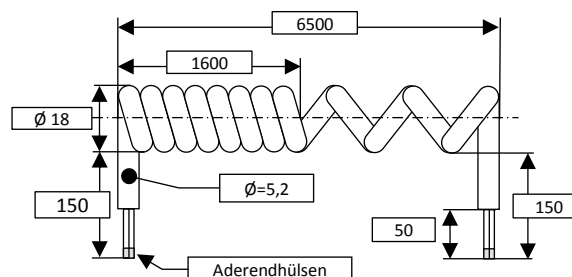

Spiralkabel

PSP-PUR-6-150
PSP-PUR-6-SL

Technische Daten

Spiralleitung	LiY11Y 6 x 0,25mm ²
Material	PUR
Farbe	Schwarz
Adern	Farbig mit Aderendhülsen
Kabeldurchmesser	5,2mm

Spiralkabel PSP-PUR-6-150

Auszugslänge	4000mm
Stammlänge	1000mm
Freies Ende	150mm
Freies Ende	150mm

Artikel Nr.	Artikel	Bezeichnung	Verpackungseinheit	Preis Einheit
1-701	PSP-PUR-6-150 (Typ A)	Spiralkabel 6 x 0,25mm ² Länge 1000mm / 4000mm Enden 150mm / 150mm	1 Stück	
0-701/10		ab Losgröße	10 Stück	
0-701/20		ab Losgröße	20 Stück	
0-701/50		ab Losgröße	50 Stück	

Spiralkabel PSP-PUR-6-SL

Auszugslänge	6500mm
Stammlänge	1600mm
Freies Ende	150mm
Freies Ende	150mm

Artikel Nr.	Artikel	Bezeichnung	Verpackungseinheit	Preis Einheit
1-702	PSP-PUR-6-SL (Typ C)	Spiralkabel 6 x 0,25mm ² Länge 1600mm / 6500mm Enden 150mm / 150mm	1 Stück	
0-702/10		ab Losgröße	10 Stück	
0-702/20		ab Losgröße	20 Stück	

Spiralkabel

PSP-PUR-6-K-150
PSP-PUR-6-1200

Spiralkabel PSP-PUR-6-K-150

Auszugslänge 2000mm
Stammlänge 500mm
Freies Ende 150mm
Freies Ende 150mm

Artikel Nr.	Artikel	Bezeichnung	Verpackungseinheit	Preis Einheit
1-703	PSP-PUR-6-K-150 (Typ D)	Spiralkabel 6 x 0,25mm ² Länge 500mm / 2000mm Enden 150mm / 150mm	1 Stück	
0-703/10			ab Losgröße	10 Stück
0-703/20			ab Losgröße	20 Stück
0-703/50			ab Losgröße	50 Stück