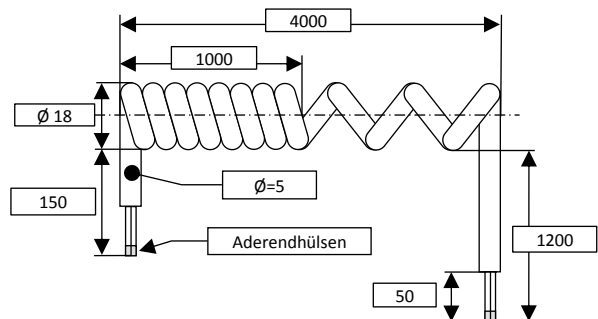

Spiralkabel

PSP-PUR-6-1200/300
PSP-PUR-8-1200

Spiralkabel PSP-PUR-6-1200/300

Auszugslänge 4000mm
Stammlänge 1000mm
Freies Ende 1200mm
Freies Ende 300mm

Artikel Nr.	Artikel	Bezeichnung	Verpackungseinheit	Preis Einheit
1-705	PSP-PUR-6-1200/300 (Typ F)	Spiralkabel 6 x 0,25mm ² Länge 1000mm / 4000mm Enden 1200mm / 300mm	1 Stück	
0-705/10		ab Losgröße	10 Stück	

PSP-PUR-8 (8 adrig)

Technische Daten

Spiralleitung LiY11Y 8 x 0,14mm²
Material PUR
Farbe Schwarz
Adern Farblich mit Aderendhülsen
Kabeldurchmesser 5mm

Spiralkabel PSP-PUR-8 -1200

Auszugslänge 4000mm
Stammlänge 1000mm
Freies Ende 150mm
Freies Ende 1200mm