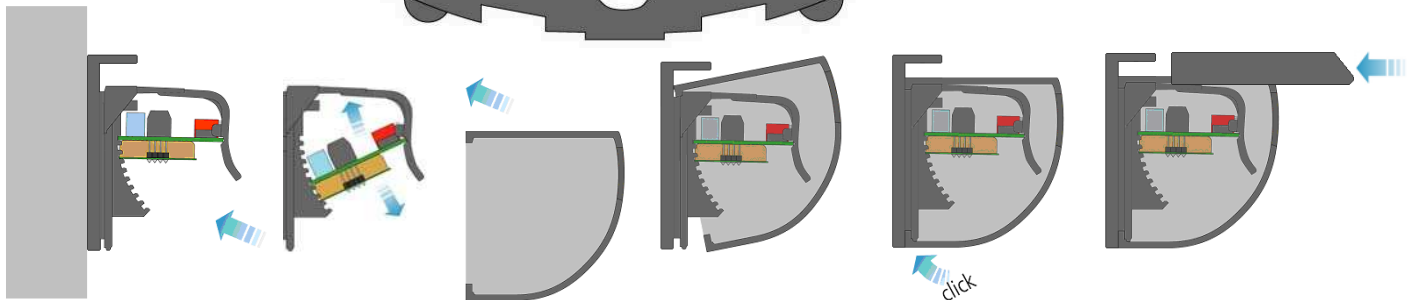

Domino 1XXX Wetterdachmontage  
 Domino 1XXX weather-cap installation  
 Domino 1XXX montage protège-parapluie  
 Domino 1XXX montaggio parapigioggia

<p><b>Demontage:</b> 1. Wetterdach, 2. Haube  <b>Disassembling:</b> 1<sup>st</sup> weather-cap, 2<sup>nd</sup> cover  <b>Démontage:</b> 1. protège-parapluie, 2. cache  <b>Smontaggio:</b> 1. parapigioggia, 2. cuffia</p>		
--	--	--