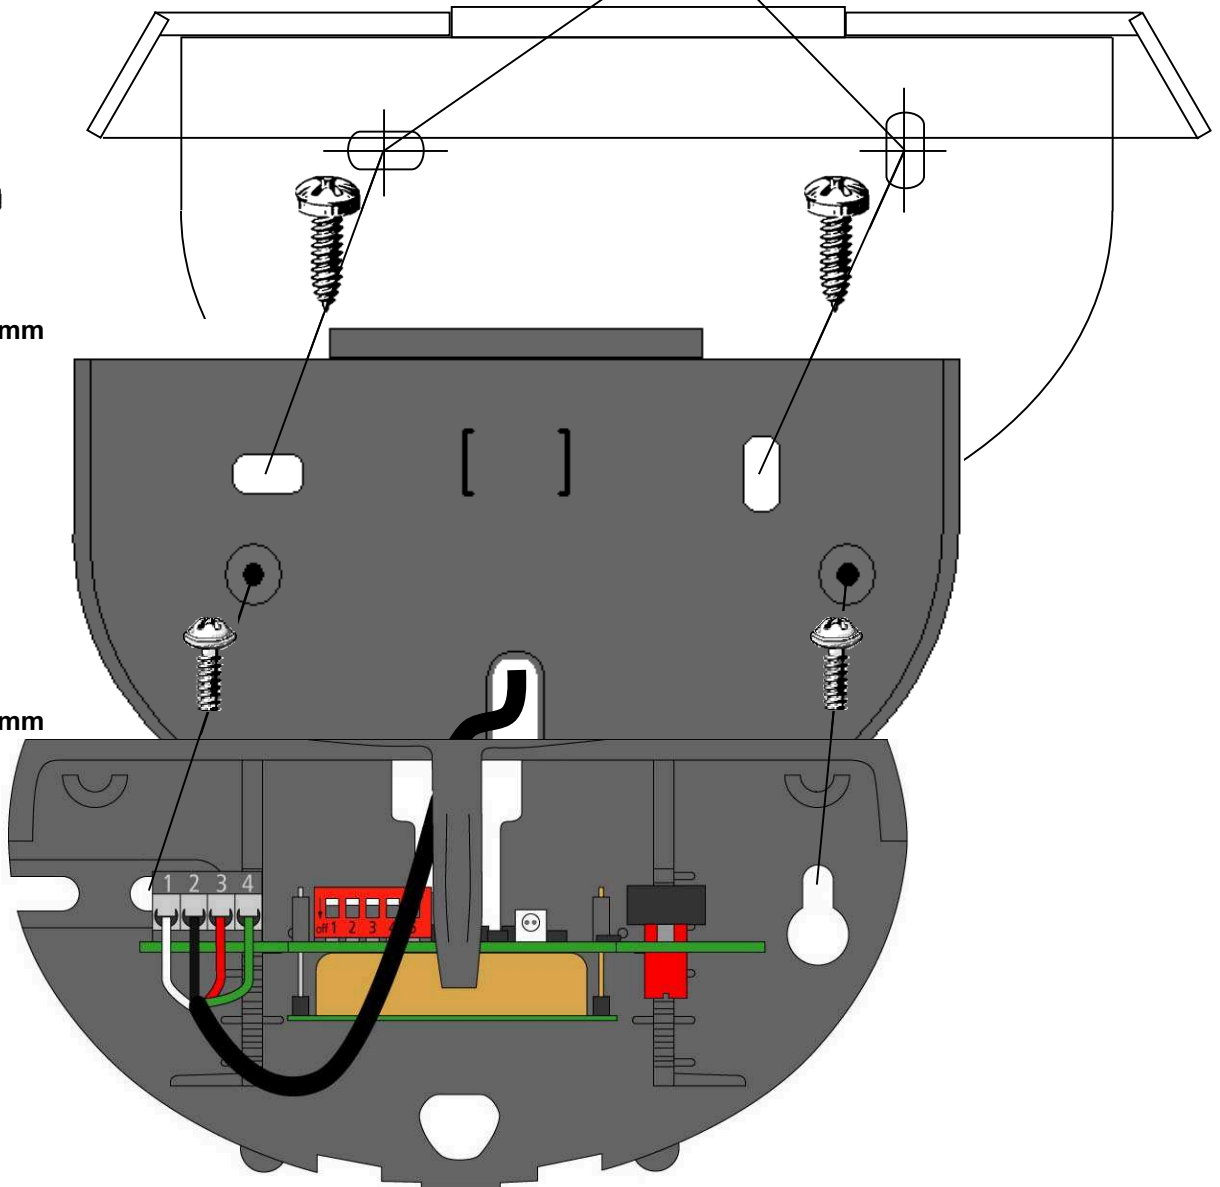

Domino 1XXX Wetterdachmontage  
 Domino 1XXX weather-cap installation  
 Domino 1XXX montage protège-parapluie  
 Domino 1XXX montaggio parapigioggia

<p><b>Demontage:</b> 1. Wetterdach, 2. Haube  <b>Disassembling:</b> 1<sup>st</sup> weather-cap, 2<sup>nd</sup> cover  <b>Démontage:</b> 1. protège-parapluie, 2. cache  <b>Smontaggio:</b> 1. parapigioggia, 2. cuffia</p>		
--	--	--