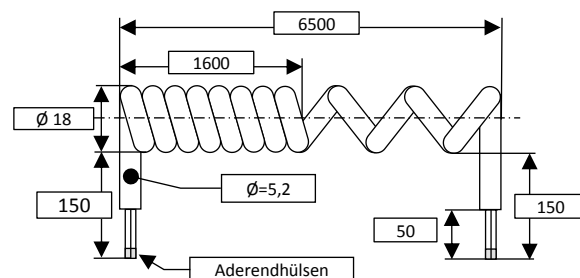

## Technische Daten

Spiralleitung	LiY11Y 6 x 0,25mm <sup>2</sup>
Material	PUR
Farbe	Schwarz
Adern	Farbig mit Aderendhülsen
Kabeldurchmesser	5,2mm

## Spiralkabel PSP-PUR-6-150

Auszugslänge	4000mm
Stammlänge	1000mm
Freies Ende	150mm
Freies Ende	150mm

Artikel Nr.	Artikel	Bezeichnung	Verpackungseinheit
1-701	PSP-PUR-6-150 (Typ A)	Spiralkabel 6 x 0,25mm <sup>2</sup> Länge 1000mm / 4000mm Enden 150mm / 150mm	1 Stück
0-701/10		ab Losgröße	10 Stück
0-701/20		ab Losgröße	20 Stück
0-701/50		ab Losgröße	50 Stück

## Spiralkabel PSP-PUR-6-SL

Auszugslänge	6500mm
Stammlänge	1600mm
Freies Ende	150mm
Freies Ende	150mm

Artikel Nr.	Artikel	Bezeichnung	Verpackungseinheit
1-702	PSP-PUR-6-SL (Typ C)	Spiralkabel 6 x 0,25mm <sup>2</sup> Länge 1600mm / 6500mm Enden 150mm / 150mm	1 Stück
0-702/10		ab Losgröße	10 Stück
0-702/20		ab Losgröße	20 Stück