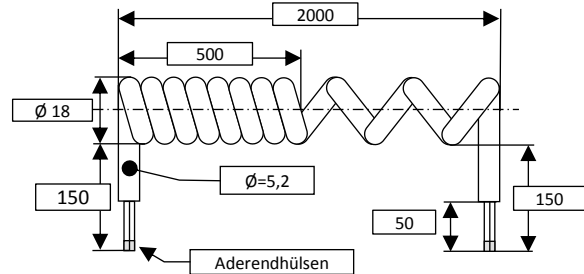

## Spiralkabel PSP-PUR-6-K-150

Auszugslänge 2000mm  
Stammlänge 500mm  
Freies Ende 150mm  
Freies Ende 150mm

Artikel Nr.	Artikel	Bezeichnung	Verpackungseinheit
1-703	PSP-PUR-6-K-150 (Typ D)	Spiralkabel 6 x 0,25mm <sup>2</sup> Länge 500mm / 2000mm Enden 150mm / 150mm	1 Stück
0-703/10		ab Losgröße	10 Stück
0-703/20		ab Losgröße	20 Stück
0-703/50		ab Losgröße	50 Stück