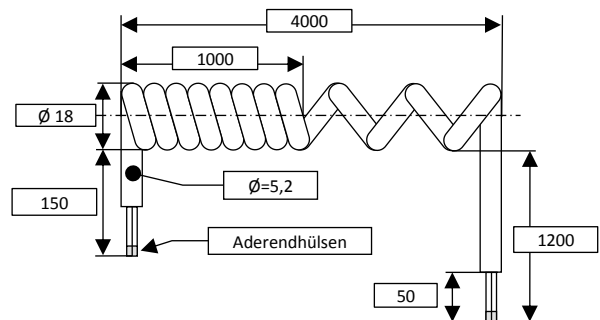

## Spiralkabel PSP-PUR-6-K-150

Auszugslänge 2000mm  
Stammlänge 500mm  
Freies Ende 150mm  
Freies Ende 150mm

Artikel Nr.	Artikel	Bezeichnung	Verpackungseinheit
1-703	PSP-PUR-6-K-150 (Typ D)	Spiralkabel 6 x 0,25mm <sup>2</sup> Länge 500mm / 2000mm Enden 150mm / 150mm	1 Stück
0-703/10		ab Losgröße	10 Stück
0-703/20		ab Losgröße	20 Stück
0-703/50		ab Losgröße	50 Stück

## Spiralkabel PSP-PUR-6-1200

Auszugslänge 4000mm  
Stammlänge 1000mm  
Freies Ende 1200mm  
Freies Ende 150mm

Artikel Nr.	Artikel	Bezeichnung	Verpackungseinheit
1-704	PSP-PUR6-1200 (Typ B)	Spiralkabel 6 x 0,25mm <sup>2</sup> Länge 1000mm / 4000mm Enden 1200mm / 150mm	1 Stück
0-704/10		ab Losgröße	10 Stück
0-704/20		ab Losgröße	20 Stück
0-704/50		ab Losgröße	50 Stück