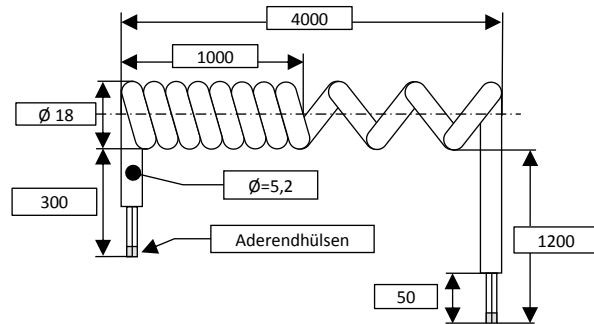

## Spiralkabel PSP-PUR-6-1200/300

Auszugslänge 4000mm  
Stammlänge 1000mm  
Freies Ende 1200mm  
Freies Ende 300mm

Artikel Nr.	Artikel	Bezeichnung	Verpackungseinheit
1-705	PSP-PUR-6-1200/300 (Typ F)	Spiralkabel 6 x 0,25mm <sup>2</sup> Länge 1000mm / 4000mm Enden 1200mm / 300mm	1 Stück
0-705/10		ab Losgröße	10 Stück