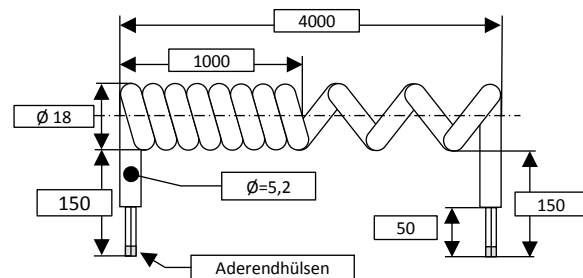

## Technische Daten

Spiralleitung	LiY11Y 6 x 0,25mm <sup>2</sup>
Material	PUR
Farbe	Schwarz
Adern	Farbig mit Aderendhülsen
Kabeldurchmesser	5,2mm

## Spiralkabel PSP-PUR-6-150

Auszugslänge	4000mm
Stammlänge	1000mm
Freies Ende	150mm
Freies Ende	150mm

Artikel Nr.	Artikel	Bezeichnung	Verpackungseinheit
1-701	PSP-PUR-6-150 (Typ A)	Spiralkabel 6 x 0,25mm <sup>2</sup> Länge 1000mm / 4000mm Enden 150mm / 150mm	1 Stück
0-701/10		ab Losgröße	10 Stück
0-701/20		ab Losgröße	20 Stück
0-701/50		ab Losgröße	50 Stück

## Spiralkabel PSP-PUR-6-SL

Auszugslänge	6500mm
Stammlänge	1600mm
Freies Ende	150mm
Freies Ende	150mm

Artikel Nr.	Artikel	Bezeichnung	Verpackungseinheit
1-702	PSP-PUR-6-SL (Typ C)	Spiralkabel 6 x 0,25mm <sup>2</sup> Länge 1600mm / 6500mm Enden 150mm / 150mm	1 Stück
0-702/10		ab Losgröße	10 Stück
0-702/20		ab Losgröße	20 Stück

## Spiralkabel PSP-PUR-6-K-150

Auszugslänge 2000mm  
Stammlänge 500mm  
Freies Ende 150mm  
Freies Ende 150mm

Artikel Nr.	Artikel	Bezeichnung	Verpackungseinheit
1-703	PSP-PUR-6-K-150 (Typ D)	Spiralkabel 6 x 0,25mm <sup>2</sup> Länge 500mm / 2000mm Enden 150mm / 150mm	1 Stück
0-703/10		ab Losgröße	10 Stück
0-703/20		ab Losgröße	20 Stück
0-703/50		ab Losgröße	50 Stück