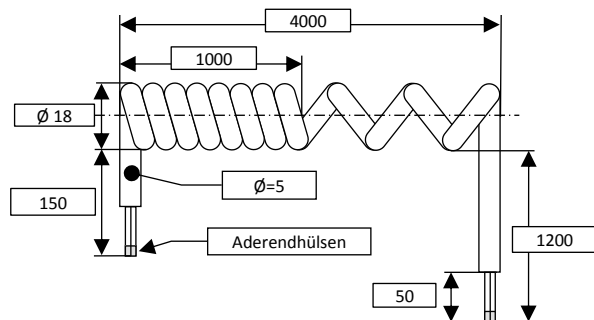

Spiralkabel PSP-PUR-8 -1200

Auszugslänge 4000mm
Stammlänge 1000mm
Freies Ende 150mm
Freies Ende 1200mm

Artikel Nr.	Artikel	Bezeichnung	Verpackungseinheit
1-706	PSP-PUR-8-1200 (Typ E)	Spiralkabel 8 x 0,14mm² Länge 1000mm / 4000mm Enden 1200mm / 150mm	1 Stück
0-706/10		ab Losgröße	10 Stück
0-706/20		ab Losgröße	20 Stück