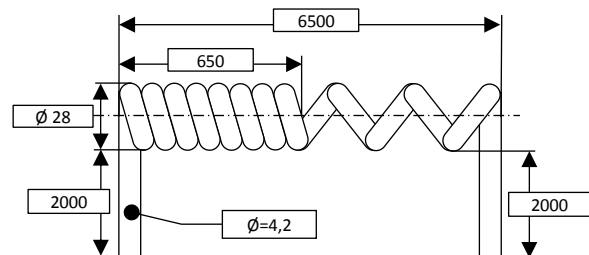

Spiralkabel PSP-S-6500

Auszugslänge	6500mm
Stammlänge	650mm
Freies Ende	2000mm
Freies Ende	2000mm

Artikel Nr.	Artikel	Bezeichnung	Verpackungseinheit
0-720	PSP-S-6500	Spiralkabel 4 x 0,14 mm² Länge 650mm / 6500mm Enden 2000 mm / 2000mm	1 Stück