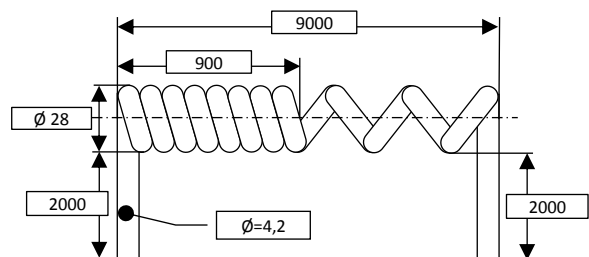

## Spiralkabel PSP-S-6500

|              |        |
|--------------|--------|
| Auszugslänge | 6500mm |
| Stammlänge   | 650mm  |
| Freies Ende  | 2000mm |
| Freies Ende  | 2000mm |

| Artikel Nr. | Artikel    | Bezeichnung                                                                            | Verpackungseinheit |
|-------------|------------|----------------------------------------------------------------------------------------|--------------------|
| 0-720       | PSP-S-6500 | Spiralkabel 4 x 0,14 mm <sup>2</sup><br>Länge 650mm / 6500mm<br>Enden 2000 mm / 2000mm | 1 Stück            |

## Spiralkabel PSP-S-9000

|              |        |
|--------------|--------|
| Auszugslänge | 9000mm |
| Stammlänge   | 900mm  |
| Freies Ende  | 2000mm |
| Freies Ende  | 2000mm |

| Artikel Nr. | Artikel    | Bezeichnung                                                                          | Verpackungseinheit |
|-------------|------------|--------------------------------------------------------------------------------------|--------------------|
| 0-721       | PSP-S-9000 | Spiralkabel 4 x 0,14mm <sup>2</sup><br>Länge 900mm / 9000mm<br>Enden 2000mm / 2000mm | 1 Stück            |

## Technische Daten

|                         |                         |
|-------------------------|-------------------------|
| Spiralleitung           | 4 x 0,14mm <sup>2</sup> |
| Material                | Spezial-PP              |
| Farbe                   | Schwarz                 |
| Wickeldurchmesser außen | 28mm                    |
| Wickeldurchmesser innen | 20mm                    |
| Kabeldurchmesser        | 4,2mm                   |