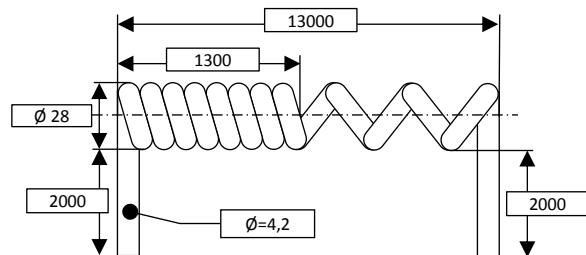

Spiralkabel PSP-S-13000

Auszugslänge	13000mm
Stammlänge	1300mm
Freies Ende	2000mm
Freies Ende	2000mm

Artikel Nr.	Artikel	Bezeichnung	Verpackungseinheit
0-722	PSP-S-13000	Spiralkabel 4 x 0,14 mm² Länge 1300mm / 13000mm Enden 2000mm / 2000mm	1 Stück