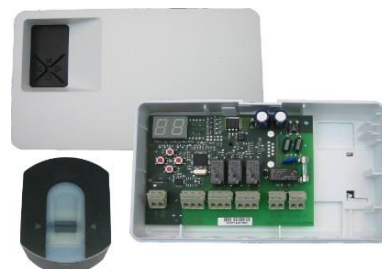

Fingerscanner

Home 1 / Home 3
Elektronischer Schlüssel

Fingerscanner Home 1 / Home 3

Öffnen von Garagen oder Tiefgaragen bis 99 Personen
Öffnen von Türen und Toren
Öffnen von 3 verschiedenen Objekten mit Home 3

Technische Daten

Betriebsspannung	9V AC mit externem Netzteil (im Lieferumfang enthalten)
Ausgang Home 1	1 Relais 230V AC / max. 5A
Ausgänge Home 3	3 Relais 230V AC / max. 5A
Abmessungen	(Fingerscanner) 60mm x 95mm x 55mm (Auswerteelektronik) 180mm x 110mm x 41mm
Einbauhöhe	ca. 135cm
Speicher	99 Fingerabdrücke
Betriebstemperatur	-20°C bis +70°C
Feuchtigkeit	max. 95% RL
Stromausfallsicherheit	Daten gehen nicht verloren
Verbindung	
Scannerauswertung	4 adrige Leitung
Programmierung	direkt über Auswerteelektronik
Montage	Aufbaugeschäse (Kunststoff)

Artikel Nr.	Artikel	Bezeichnung	Verpackungseinheit
1-504	Home 1	Fingerscanner 1 Ausgang 230V AC max. 5A Speicher für 99 Finger	1 Stück
1-505	Home 3	Fingerscanner 3 Ausgänge 230V AC max. 5A Speicher für 99 Finger	1 Stück